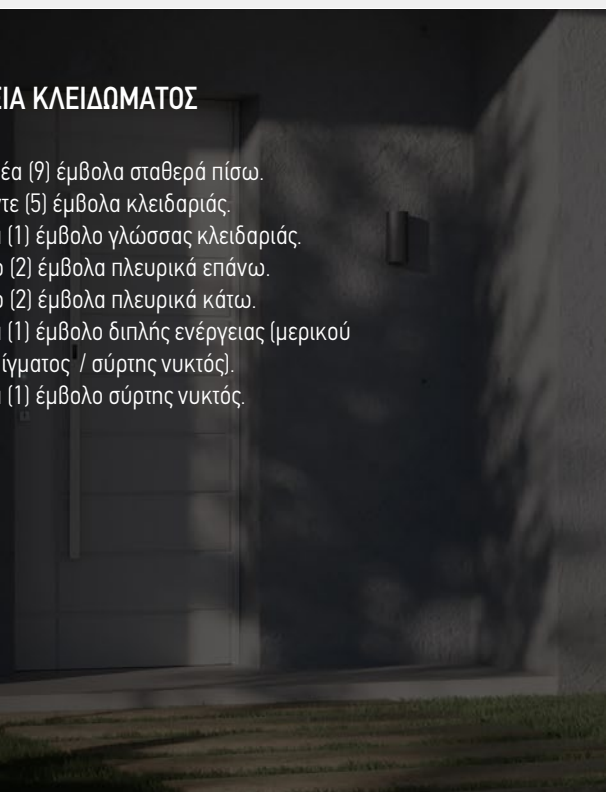

ΣΗΜΕΙΑ ΚΛΕΙΔΩΜΑΤΟΣ

- Εννέα (9) έμβολα σταθερά πίσω.
- Πέντε (5) έμβολα κλειδαριάς.
- Τέσσερα (4) έμβολα επιπλέον κλειδαριάς.
- Ένα (1) έμβολο γλώσσας κλειδαριάς.
- Ένα (1) έμβολο άνω.
- Τρία (3) έμβολα πλευρικά επάνω.
- Τρία (3) έμβολα πλευρικά κάτω.
- Ένα (1) έμβολο σύρτη νυκτός.

MUNICH

20 ΣΗΜΕΙΩΝ ΚΛΕΙΔΩΜΑΤΟΣ

ΧΑΡΑΚΤΗΡΙΣΤΙΚΑ ΠΟΡΤΑΣ

- Φύλλο πόρτας πάχους **1mm** με διπλή θωράκιση από γαλβανιζέ λαμαρίνα (τρεις κάθετες νευρώσεις).
- Κάσα κλειστού τύπου πάχους 2mm σε χρώμα RAL9005 (μαύρο σαγρέ).
- Προφίλ συγκράτησης των ξύλινων επενδύσεων σε χρώμα RAL 9005 (μαύρο σαγρέ).
- **Τριπλοί ρυθμιζόμενοι μεντεσέδες βαρέως τύπου.**
- Κλειδαριά ασφαλείας με μικρό κλειδί (με κύλινδρο και defender).
- Σύρτης διπλής ενέργειας (μερικού ανοίγματος - νυκτός).
- Ανεμοσφράκτης ρυθμιζόμενος.
- Μεταλλικά αξεσουάρ μπρονζέ, νίκελ (χερούλι, επιστόμιο κλειδαριάς, ματάκι 180°, μπάλα, Defender).

ΣΗΜΕΙΑ ΚΛΕΙΔΩΜΑΤΟΣ

- Εννέα (9) έμβολα σταθερά πίσω.
- Πέντε (5) έμβολα κλειδαριάς.
- Ένα (1) έμβολο γλώσσας κλειδαριάς.
- Δύο (2) έμβολα πλευρικά επάνω.
- Δύο (2) έμβολα πλευρικά κάτω.
- Ένα (1) έμβολο διπλής ενέργειας (μερικού ανοίγματος / σύρτης νυκτός).
- Ένα (1) έμβολο σύρτης νυκτός.