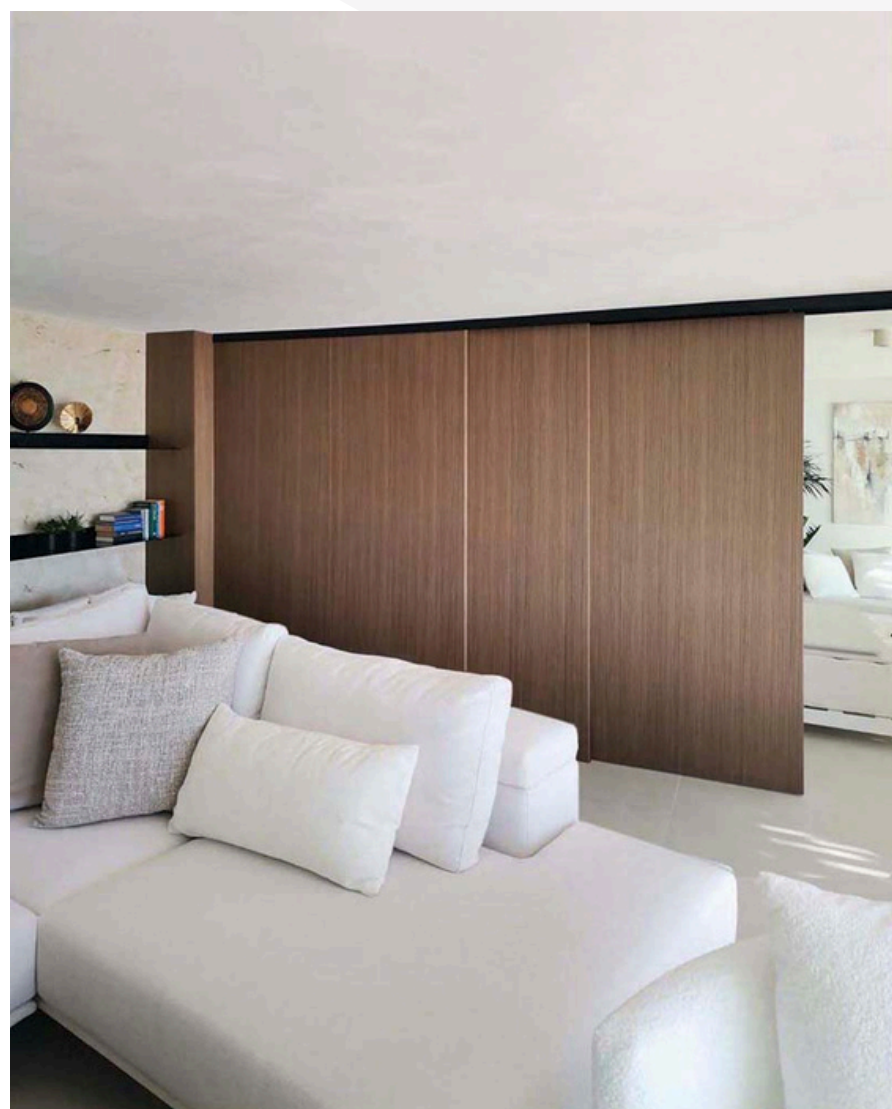

Κρυφός Οδηγός Οροφής

Εμφανής Οδηγός Οροφής

UP AIR TREND

Επάλληλες πόρτες ταυτόχρονου ανοίγματος

Το σύστημα επάλληλων πορτών ταυτόχρονου ανοίγματος προσφέρει άνεση, εργονομία και ομαλή λειτουργία, επιτρέποντας το άνοιγμα και των δύο φύλλων ταυτόχρονα. Ιδανικό για μεγάλες επιφάνειες, εξασφαλίζει εύκολη πρόσβαση και μεγαλύτερο άνοιγμα, βελτιώνοντας την επικοινωνία μεταξύ εσωτερικών χώρων.

Επιπλέον, το σύστημα είναι συμβατό με ξύλινη πόρτα για μοναδική αισθητική και φυσική ζεστασιά στον χώρο.