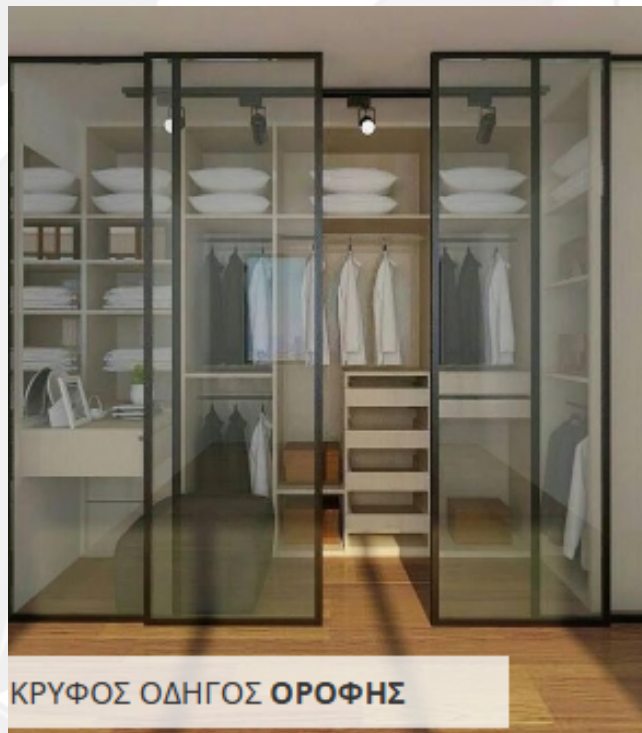

ΟΔΗΓΟΣ ΤΟΙΧΟΥ

UP AIR - Διαχωριστικό Εσωτερικού Χώρου

SLIM LINE - ΣΥΡΟΜΕΝΟ

Το Air Program Slim Line διαθέτει όλα τα πλεονεκτήματα του Classic, αλλά με ακόμα πιο λεπτό προφίλ, προσφέροντας μίνιμαλ αισθητική και κομψότητα. Είναι ιδανικό για εφαρμογές όπου απαιτείται διακριτικός σχεδιασμός χωρίς να θυσιάζεται η αντοχή. Η ετοιμοπαράδοτη έκδοση είναι διαθέσιμη σε ανοδίωση Μαύρο (OX-07), ενώ κατόπιν παραγγελίας μπορεί να διατεθεί σε οποιοδήποτε χρώμα ανοδίωσης.

Διατίθεται για σύστημα θυρών με:

- κρυφό οδηγό οροφής
- με εμφανή οδηγό οροφής
- με οδηγό τοίχου

ΚΡΥΦΟΣ ΟΔΗΓΟΣ ΟΡΟΦΗΣ