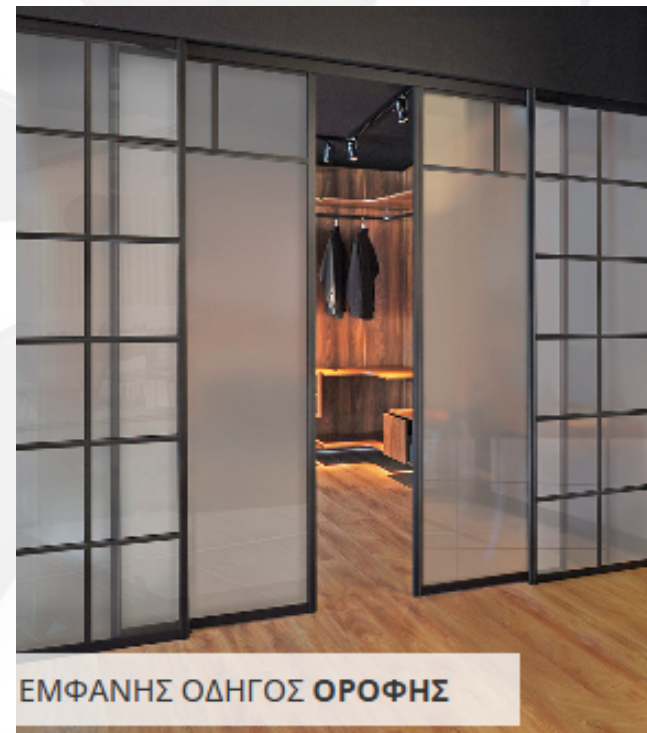

ΕΜΦΑΝΗΣ ΟΔΗΓΟΣ ΟΡΟΦΗΣ