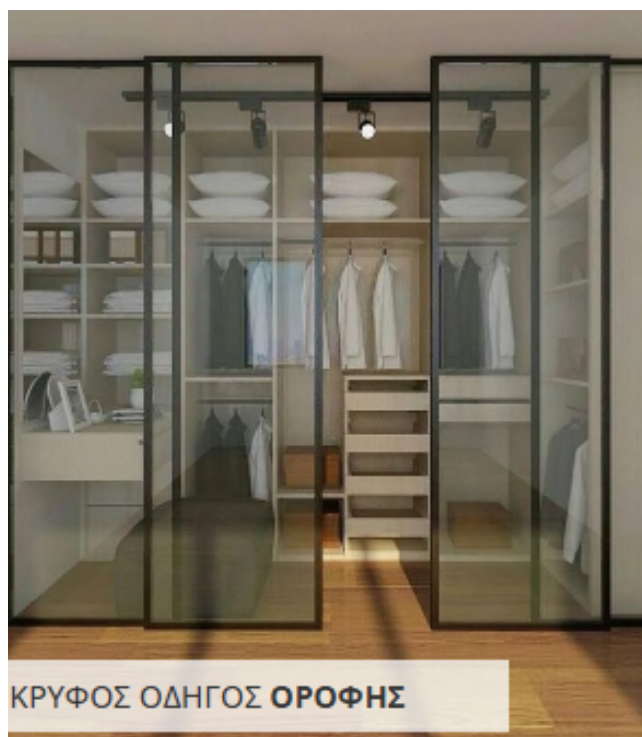

UP AIR - Διαχωριστικό Εσωτερικού Χώρου

CLASSIC - ΣΥΡΟΜΕΝΟ

Το Air Program Classic είναι ένα ανθεκτικό και κομψό προφίλ, ιδανικό για πόρτες ξύλου και αλουμινίου. Διατίθεται ετοιμοπαράδοτο σε χρώμα Silver και Μαύρο (RAL 9005 AMMOS), ενώ μπορεί να βαφεί ηλεκτροστατικά σε οποιοδήποτε χρώμα της επιλογής σας από το χρωματολόγιο RAL.

Διατίθεται για σύστημα θυρών με:

- κρυφό οδηγό οροφής
- με εμφανή οδηγό οροφής
- με οδηγό τοίχου