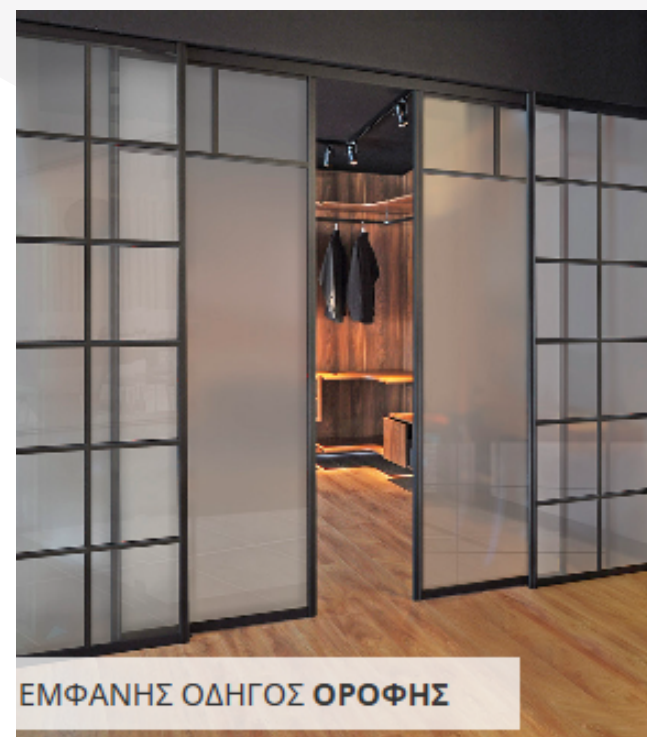

UP AIR - Διαχωριστικό Εσωτερικού Χώρου

CLASSIC - ΣΥΡΟΜΕΝΟ

Το Air Program Classic είναι ένα ανθεκτικό και κομψό προφίλ, ιδανικό για πόρτες ξύλου και αλουμινίου. Διατίθεται ετοιμοπαράδοτο σε χρώμα Silver και Μαύρο (RAL 9005 AMMOS), ενώ μπορεί να βαφεί ηλεκτροστατικά σε οποιοδήποτε χρώμα της επιλογής σας από το χρωματολόγιο RAL.

Διατίθεται για σύστημα θυρών με:

- κρυφό οδηγό οροφής
- με εμφανή οδηγό οροφής
- με οδηγό τοίχου