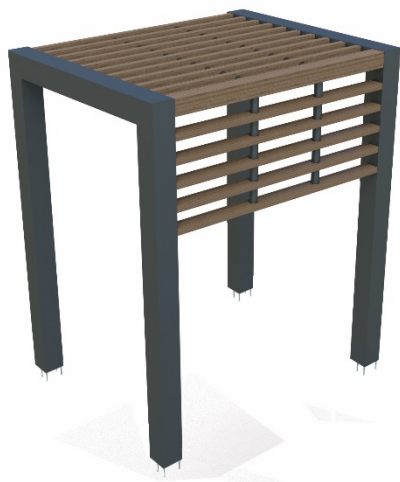

Fixed Pergola

ΣΥΣΤΗΜΑ ΠΕΡΓΚΟΛΑΣ ΜΕ ΣΤΑΘΕΡΕΣ ΠΕΡΣΙΔΕΣ

Περιγραφή

Το νέο σύστημα Fixed Pergola είναι ένα καινοτόμο σύστημα σκίασης πολλαπλών χρήσεων. Κατασκευασμένο εξολοκλήρου από αλουμίνιο, οι σταθερές περσίδες του επιτρέπουν τη συνεχή ανανέωση του αέρα. Ο μοντέρνος σχεδιασμός, σε συνδυασμό με την απουσία ορατών σημείων σύνδεσης και τη δυνατότητα επιλογής από ποικιλία χρωμάτων, προσφέρει minimal αισθητική. Ιδανικό για σκίαση με στυλ εξωτερικούς και ημιυπαίθριους χώρους σε σπίτια, ξενοδοχεία και εστιατόρια.

ΔΙΑΣΤΑΣΕΙΣ:

Από 4m -

ΥΛΙΚΟ:

Αλουμίνιο

ΧΡΩΜΑΤΙΚΕΣ ΕΠΙΛΟΓΕΣ:

Ηλεκτροστατική βαφή (RAL) σε μεγάλη ποικιλία αποχρώσεων.

ΠΕΡΣΙΔΕΣ:

Σταθερές