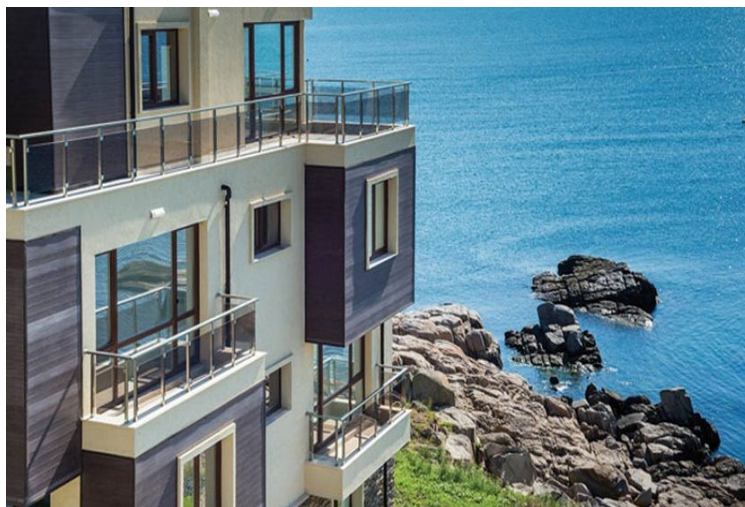

Albio 127C Super Thermo

ΑΝΟΙΓΟΜΕΝΟ ΣΥΣΤΗΜΑ ΜΕ ΘΕΡΜΟΔΙΑΚΟΠΗ & ΠΕΡΙΜΕΤΡΙΚΟ ΜΗΧΑΝΙΣΜΟ ΠΟΛΛΑΠΛΩΝ ΚΛΕΙΔΩΜΑΤΩΝ

Περιγραφή

Το Albio 127C Super Thermo είναι ένα ανοιγόμενο – ανακλινόμενο σύστημα με ειδικά πολυαμίδια. Χάρη στη νέα αυτή τεχνολογία, δημιουργούνται ιδιαίτερα καλαίσθητα κουφώματα χωρίς ορατά φύλλα. Η σειρά είναι κατάλληλη για μηχανισμούς περιμετρικού πολλαπλού κλειδώματος προσφέροντας τη μέγιστη δυνατή ασφάλεια.

ΔΙΑΣΤΑΣΕΙΣ ΚΑΣΑΣ:	Πλάτος 76,5mm, ύψος 72mm
ΔΙΑΣΤΑΣΕΙΣ ΦΥΛΛΟΥ:	Πλάτος 77,3mm, ύψος 53,3mm
ΑΝΤΟΧΗ ΣΕ ΑΝΕΜΟΠΙΕΣΗ:	Μονόφυλλο με σταθερό: 1.40m X 1.40m: Class C4/B4
ΥΔΑΤΟΣΤΕΓΑΝΟΤΗΤΑ:	Μονόφυλλο με σταθερό: 1.40m X 1.40m: Class E900
ΑΕΡΟΠΕΡΑΤΟΤΗΤΑ	Μονόφυλλο με σταθερό: 1.40m X 1.40m: Class 4
ΠΑΧΟΣ ΥΑΛΟΠΙΝΑΚΑ:	35mm